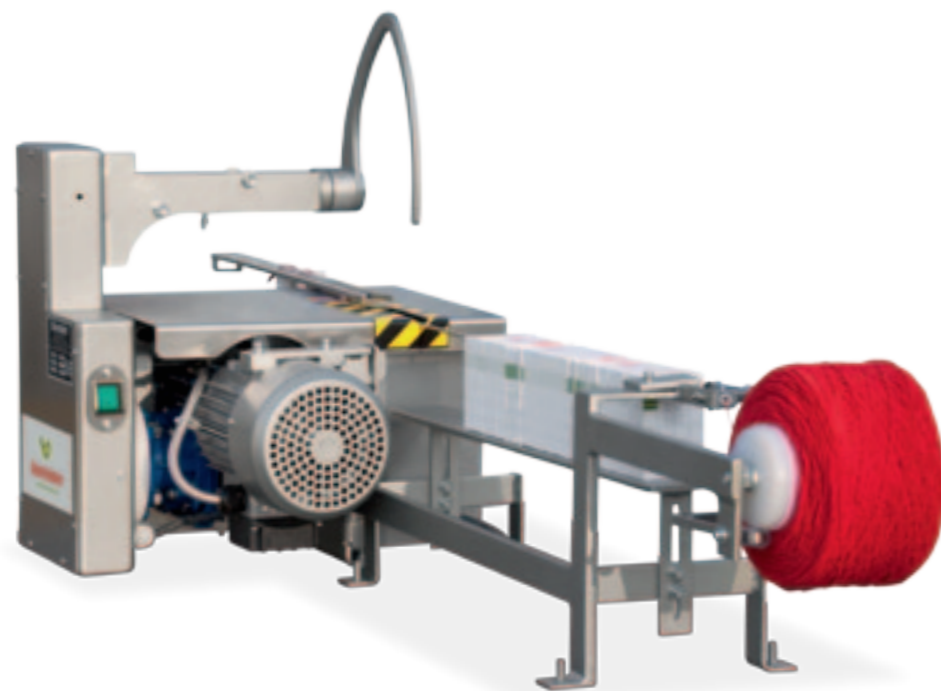

Lieuse d'étiquettes ADT

Préparation d'étiquettes volantes.

Avec la lieuse semi-automatique d'étiquettes ADT, vous obtenez des étiquettes volantes rapidement, efficacement et en toute flexibilité : il suffit d'insérer les étiquettes munies chacune d'un trou perforé manuellement dans la machine ; la lieuse d'étiquettes ADT noue alors automatiquement la ficelle. L'appareil fonctionne avec un large choix de ficelles élastiques, d'étiquettes de tailles et de formats les plus variés. La longueur des boucles est variable à souhait. Le réglage et la manipulation aisés vous permettent aussi d'exécuter les petites commandes de manière rentable.

Vous trouverez notre offre complète dans notre boutique en ligne.

www.erichbaumeister.com

Toute une série d'avantages : le liage d'étiquettes avec la lieuse ADT.