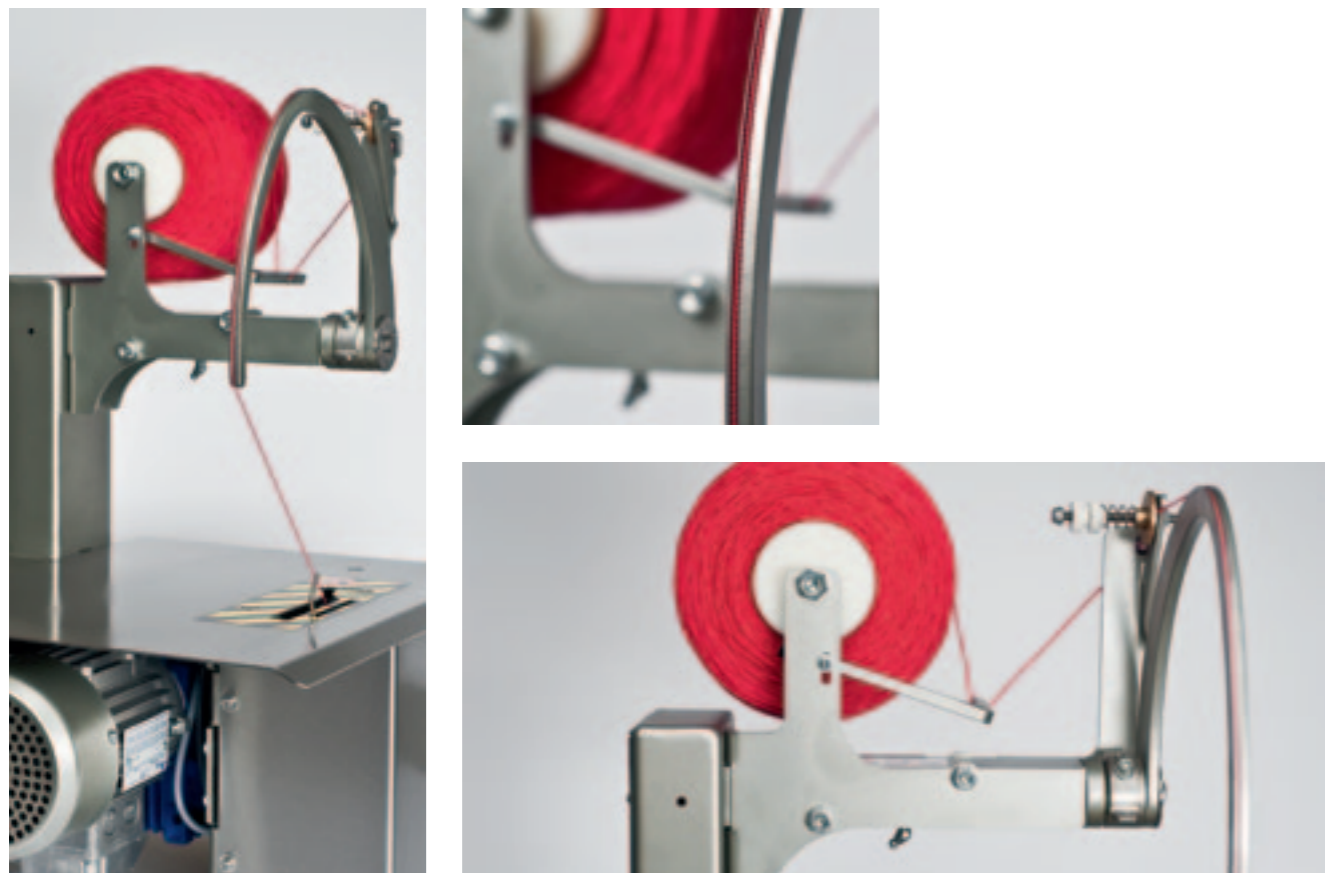

Lieuses ADT

Lier fermement et nouer en toute sécurité avec nos machines d'emballage.

Qu'il s'agisse de bouquets de fleurs, de tuyaux, de couronnes de câbles, de textiles ou de paquets de lettres : absolument fiables, nos lieuses professionnelles à ficelle élastique ADT offrent des performances élevées pour une manipulation simple. Avec nos machines, vous liez et nouez aussi des petits produits ou des produits particulièrement fragiles, comme par exemple, les légumes frais.

Les noueuses/lieuses sont équipées d'un levier de démarrage sur le plan de travail ou d'un interrupteur à pédale. Les lieuses permettent de réaliser des liages résistants à la traction pour tout produit quelle que soit sa hauteur. Elles se prêtent plus particulièrement au liage de câbles électriques, de conduites, de rubans, de tuyaux, de câbles en acier, de rubans de couleur pour télécopieurs et de produits similaires.

Vous trouverez notre offre complète dans notre boutique en ligne.

www.erichbaumeister.com

Utilisables avec une grande variété de ficelles élastiques.